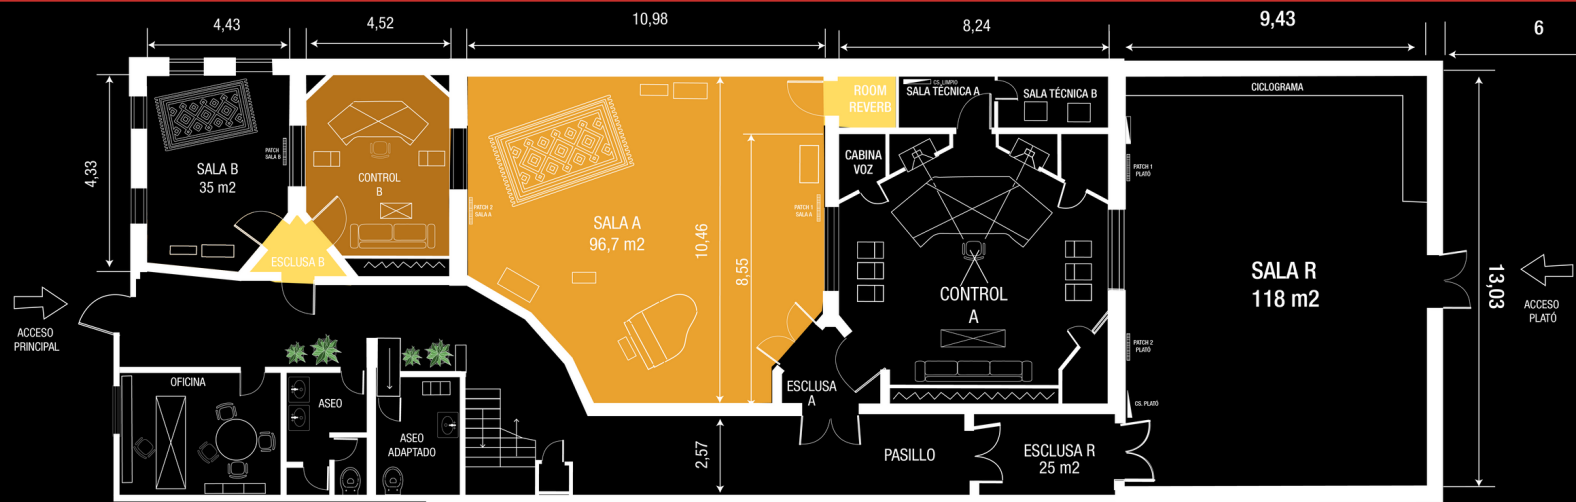

# CONTROL B + SALA A

Estudio Uno

## TARIFA ESPACIOS

|                |       |
|----------------|-------|
| Hora           | 55 €  |
| Sesión 8 horas | 439 € |
| Hora extra     | 65 €  |

Abierto  
24 horas

I.V.A. no incluido. Abierto 24 horas.