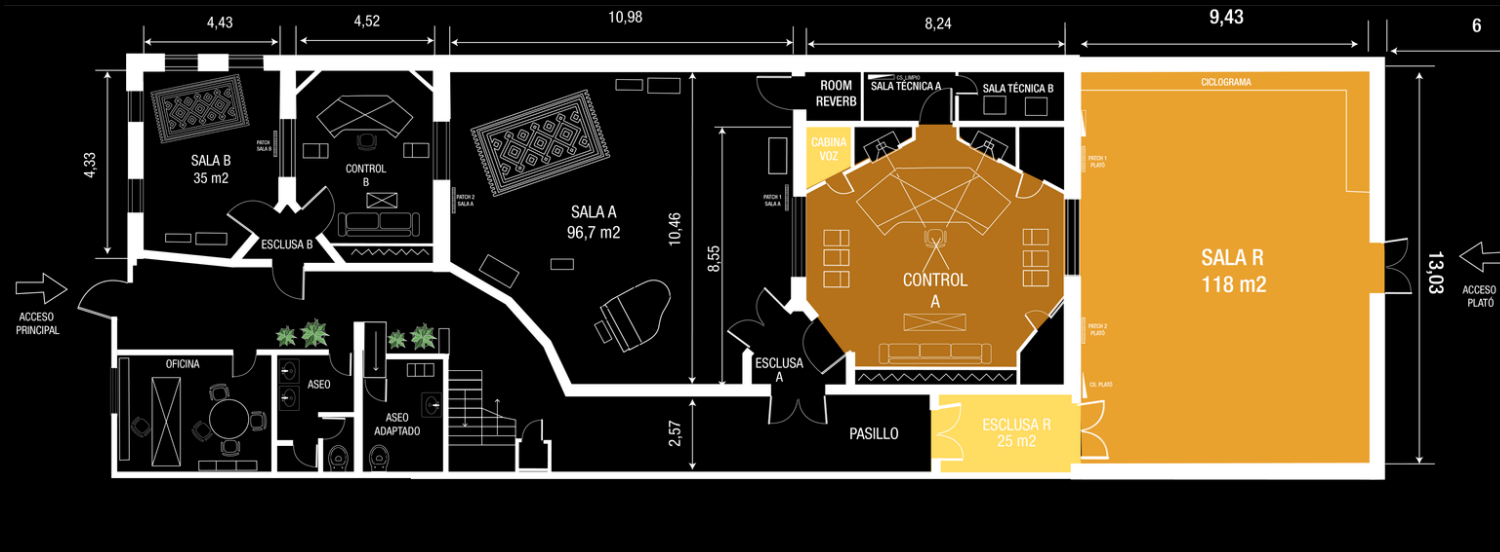

ESTUDIO R

Estudio Uno

TARIFA ESPACIOS

| | |
|----------------|-------|
| Hora | 85 € |
| Sesión 8 horas | 679 € |
| Hora extra | 95 € |

Abierto
24 horas

I.V.A. no incluido. Abierto 24 horas.

Incluye Asistente en Formación

Incluye Uso Backline Excepto:

- Hammond - 50 € más IVA
- Afinación Piano - 120 € más IVA

Lockout 1020 €

- Hasta 12 horas de grabación en horario cerrado
- Bloqueo del estudio durante la producción

Lockout VIP 1275 €

- Hasta 12 horas grabación continua en horario libre durante 24 horas
- Bloqueo del estudio durante la producción

[VER TOUR VIRTUAL](#)