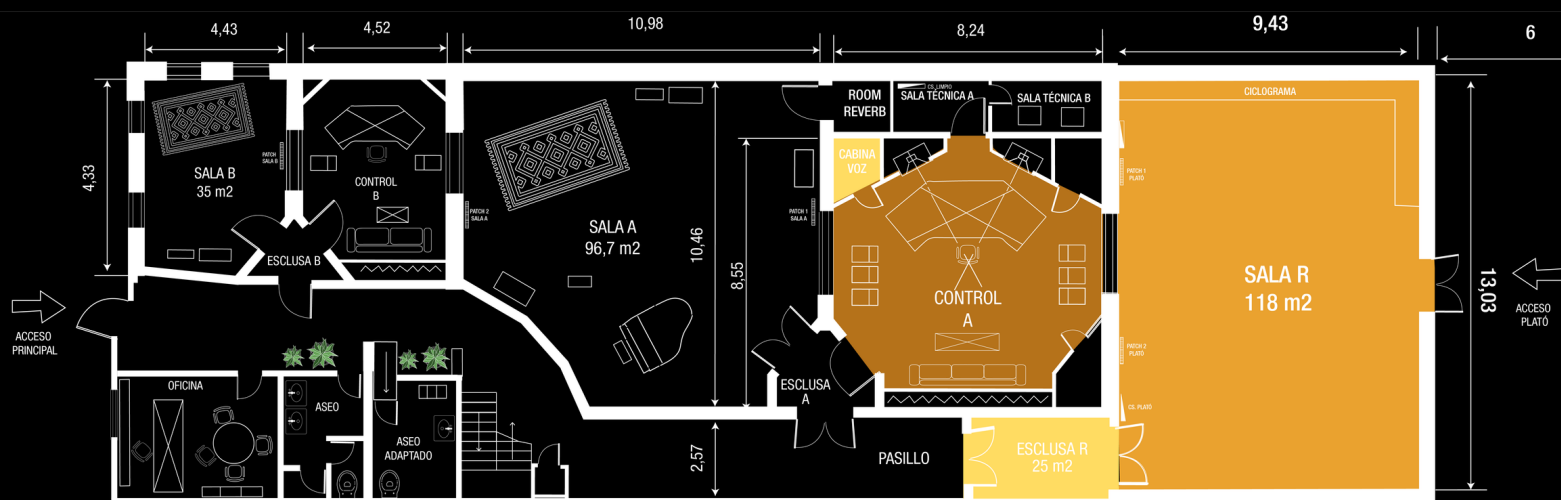

I.V.A. no incluido

Incluye Asistente o Técnico Junior

Hora Extra - 90 € más IVA

Piano - 25 € / Hora - Afinación - 100 € más IVA