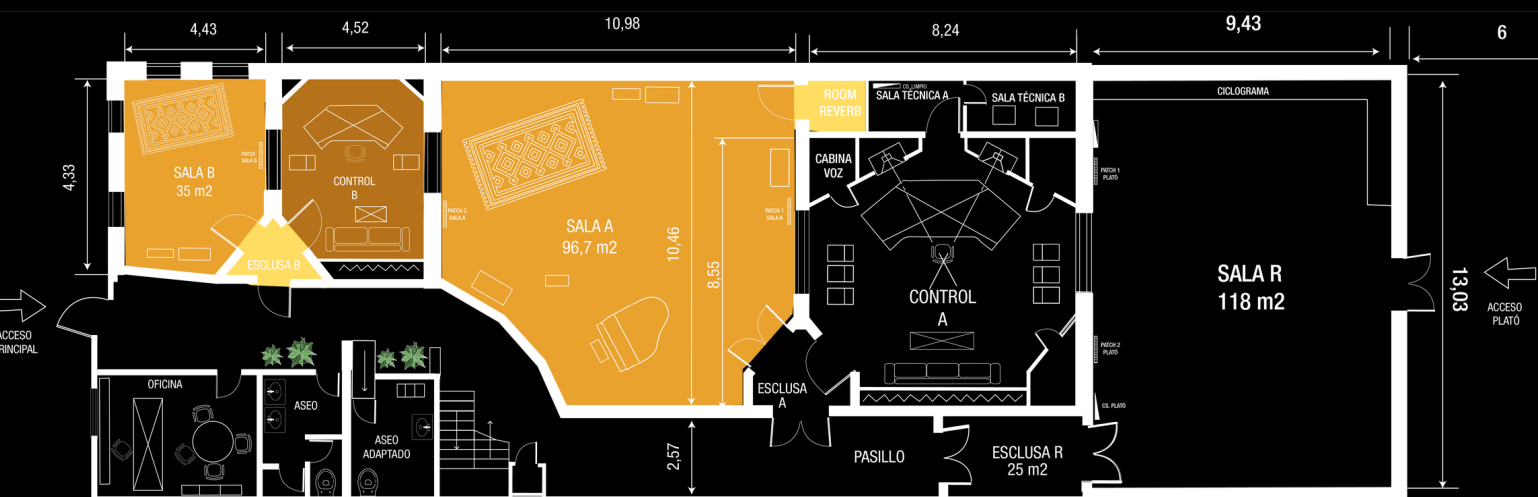

I.V.A. no incluido

Incluye Asistente o Técnico Junior

Hora Extra - 65 € más IVA

Afinación - 100 € más IVA