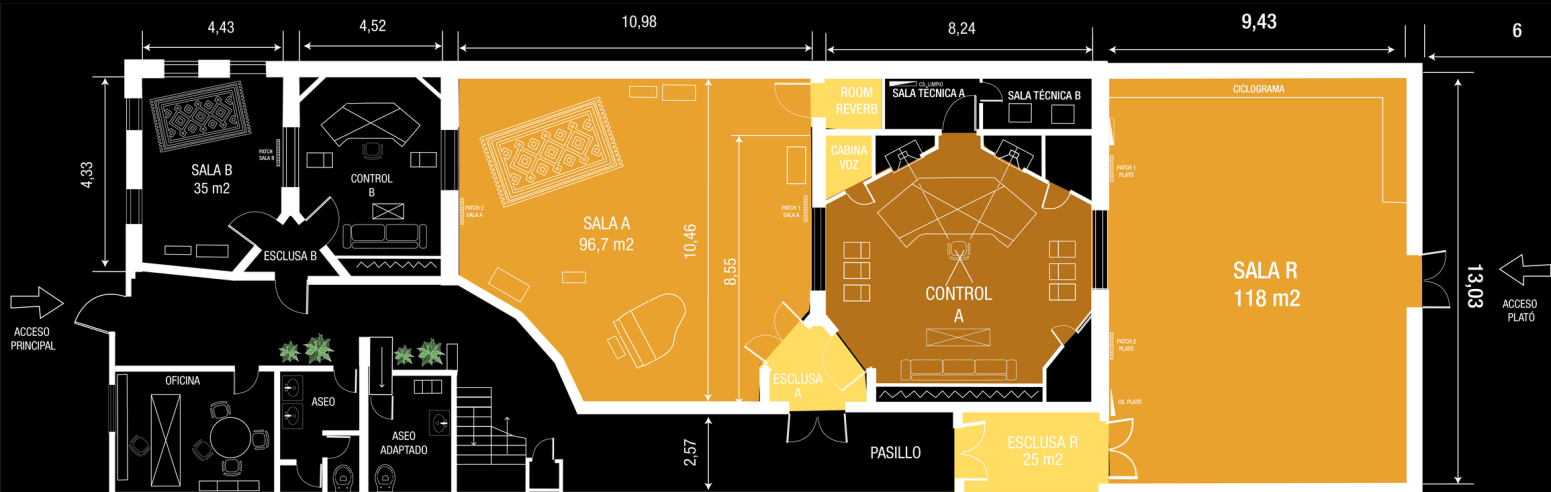

OFERTA
GRABACIÓN DIRECTO

Estudio Uno

ESTUDIO R + SALA A

OFERTA ESPECIAL

8 Horas

750 €

I.V.A. no incluido

Incluye Asistente o Técnico Junior